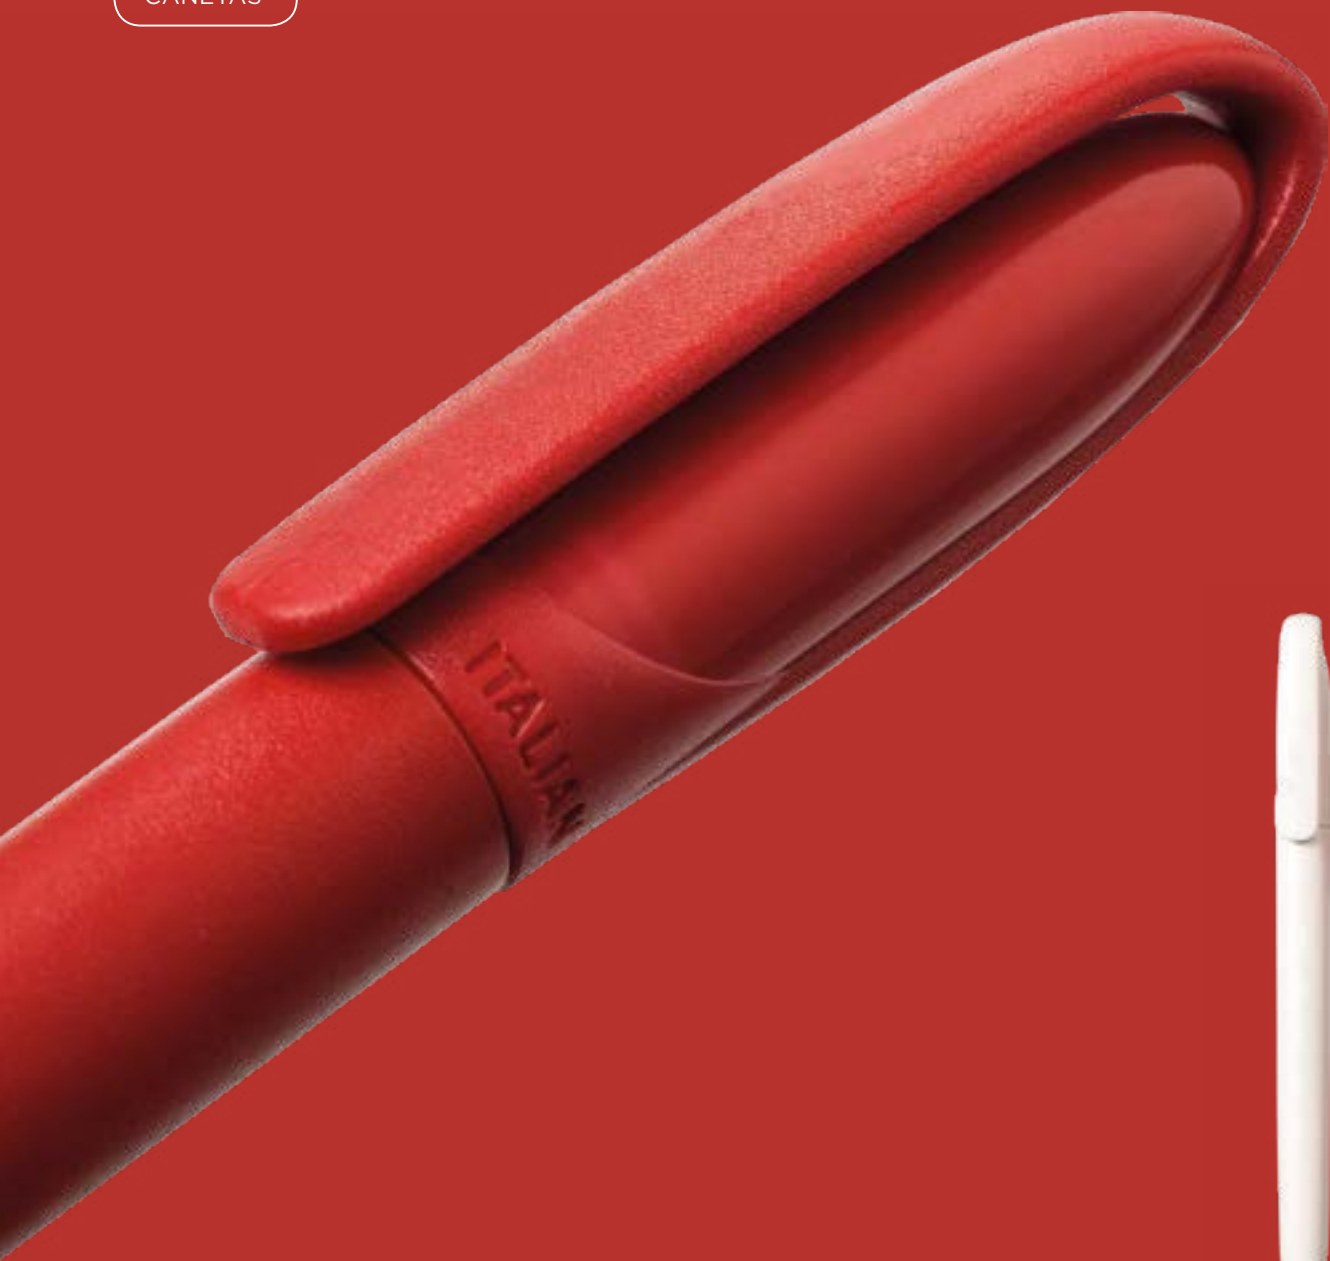

CANETAS

Dema

Qualidade e design italiano desde 1970.

CONSULTE CORES DISPONÍVEIS NO ESTOQUE