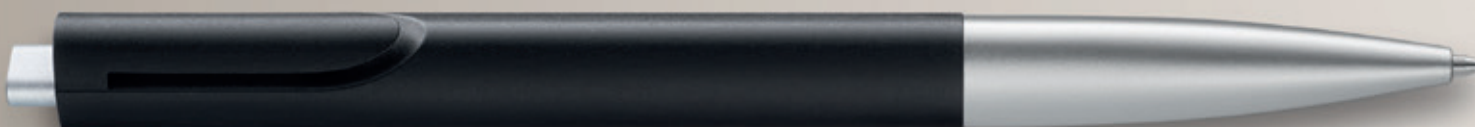

Design simples e grande diversidade.
O desenho atemporal e alto nível de funcionalidade da LAMY Logo fazem dessa caneta uma parceria de confiança para qualquer escrita.

LOGO 206 - BRUSHED

INFORMAÇÕES

- Caneta Esferográfica
- Cor da tinta: Preto

EMBALAGEM

- 01 un
- Acompanha estojo original Lamy

LOGO 205 - SILVER

LAMY noto

Caneta esferográfica com design funcional, corpo triangular e detalhes com soluções sofisticadas. LAMY Noto: escrita suave, todos os dias.

DESIGNER: NAOTO FUKASAWA

NOTO 283 - WHITE SILVER

NOTO 283 - NIGHTBLUE SILVER

NOTO 283 - BLACK SILVER

NOTO 282 - BLACK

INFORMAÇÕES

- Caneta Esferográfica
- Cor da tinta: Preto

EMBALAGEM

- 01 un
- Acompanha estojo original Lamy

LAMY econ

SURPREENDENTEMENTE SIMPLES.

Uma caneta com design limpo e discreto, que fascina por seus detalhes originais.

DESIGNER: EOOS

ECON 240 SILVER MATE

INFORMAÇÕES