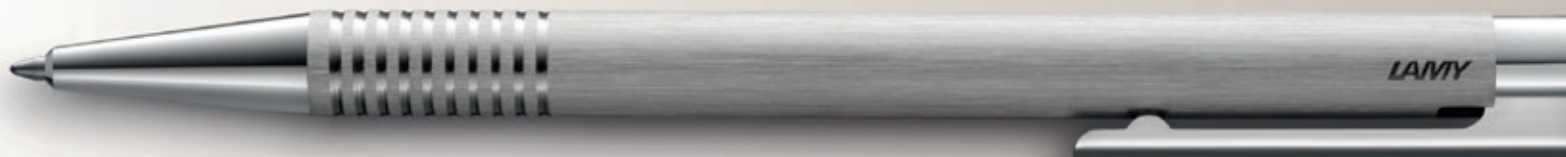

Seu design atemporal e alta funcionalidade,
perfeita para todas as situações de escrita.

Modelo com mola de aço ou clipe de
plástico e mecanismo de pressão com
unidade de pressão integrada.

LOGO M+ 204 - RED

LOGO M+ 204 - WHITE

LOGO M+ 204 - BLUE

LOGO M+ 204 - BLACK

INFORMAÇÕES

- Caneta Esferográfica
- Cor da tinta: Preto

EMBALAGEM

- 01 un
- Acompanha estojo original Lamy

LAMY logo

Design simples e grande diversidade.
O desenho atemporal e alto nível de funcionalidade da LAMY Logo fazem dessa caneta uma parceria de confiança para qualquer escrita.

LOGO 206 - BRUSHED

INFORMAÇÕES

- Caneta Esferográfica
- Cor da tinta: Preto

EMBALAGEM

- 01 un
- Acompanha estojo original Lamy

LOGO 205 - SILVER

LAMY noto

Caneta esferográfica com design funcional, corpo triangular e detalhes com soluções sofisticadas. LAMY Noto: escrita suave, todos os dias.