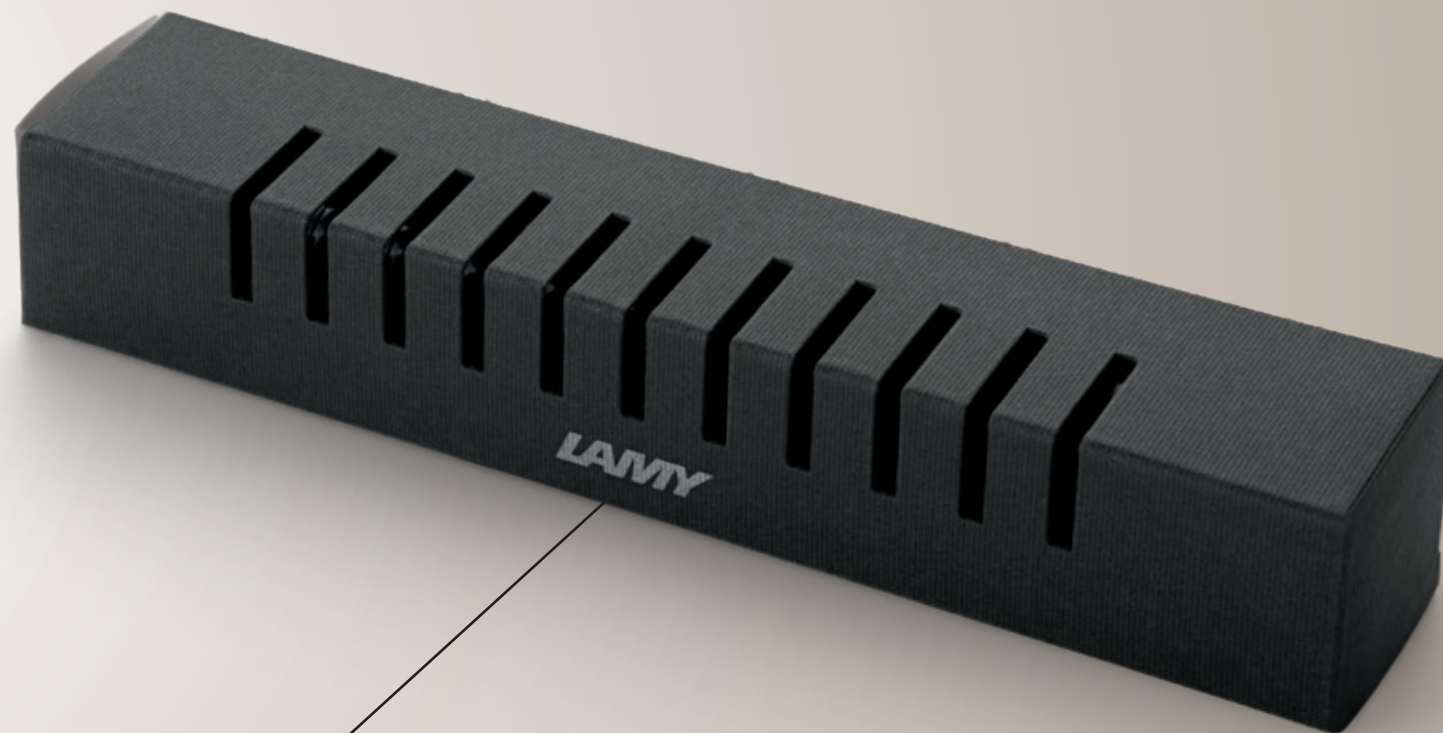

LAMY

GIFT BOX - LAMY

*PERSONALIZADO COM A MARCA LAMY